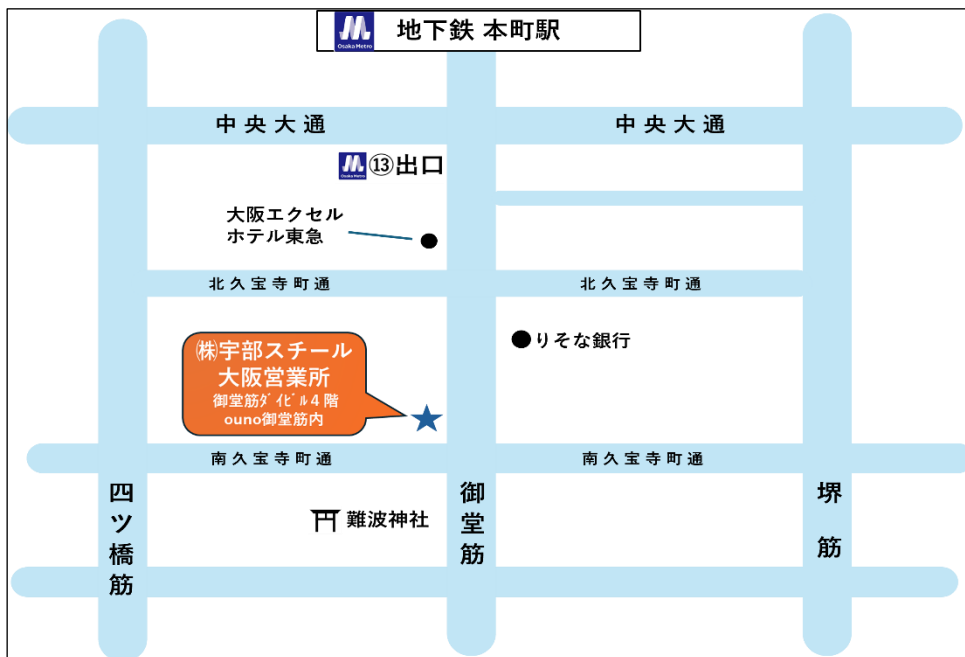

敬具

記

事業所名 株式会社宇部スチール 大阪営業所

所在地 〒541-0058
大阪市中央区南久宝寺町四丁目1番2号 御堂筋ダイビル4階

TEL・FAX TEL：06-4705-1007
FAX：06-4705-7207

※TEL/FAX番号はこれまでと変更ございません。

地下鉄御堂筋線 本町駅 13 番出口から徒歩 3 分程度